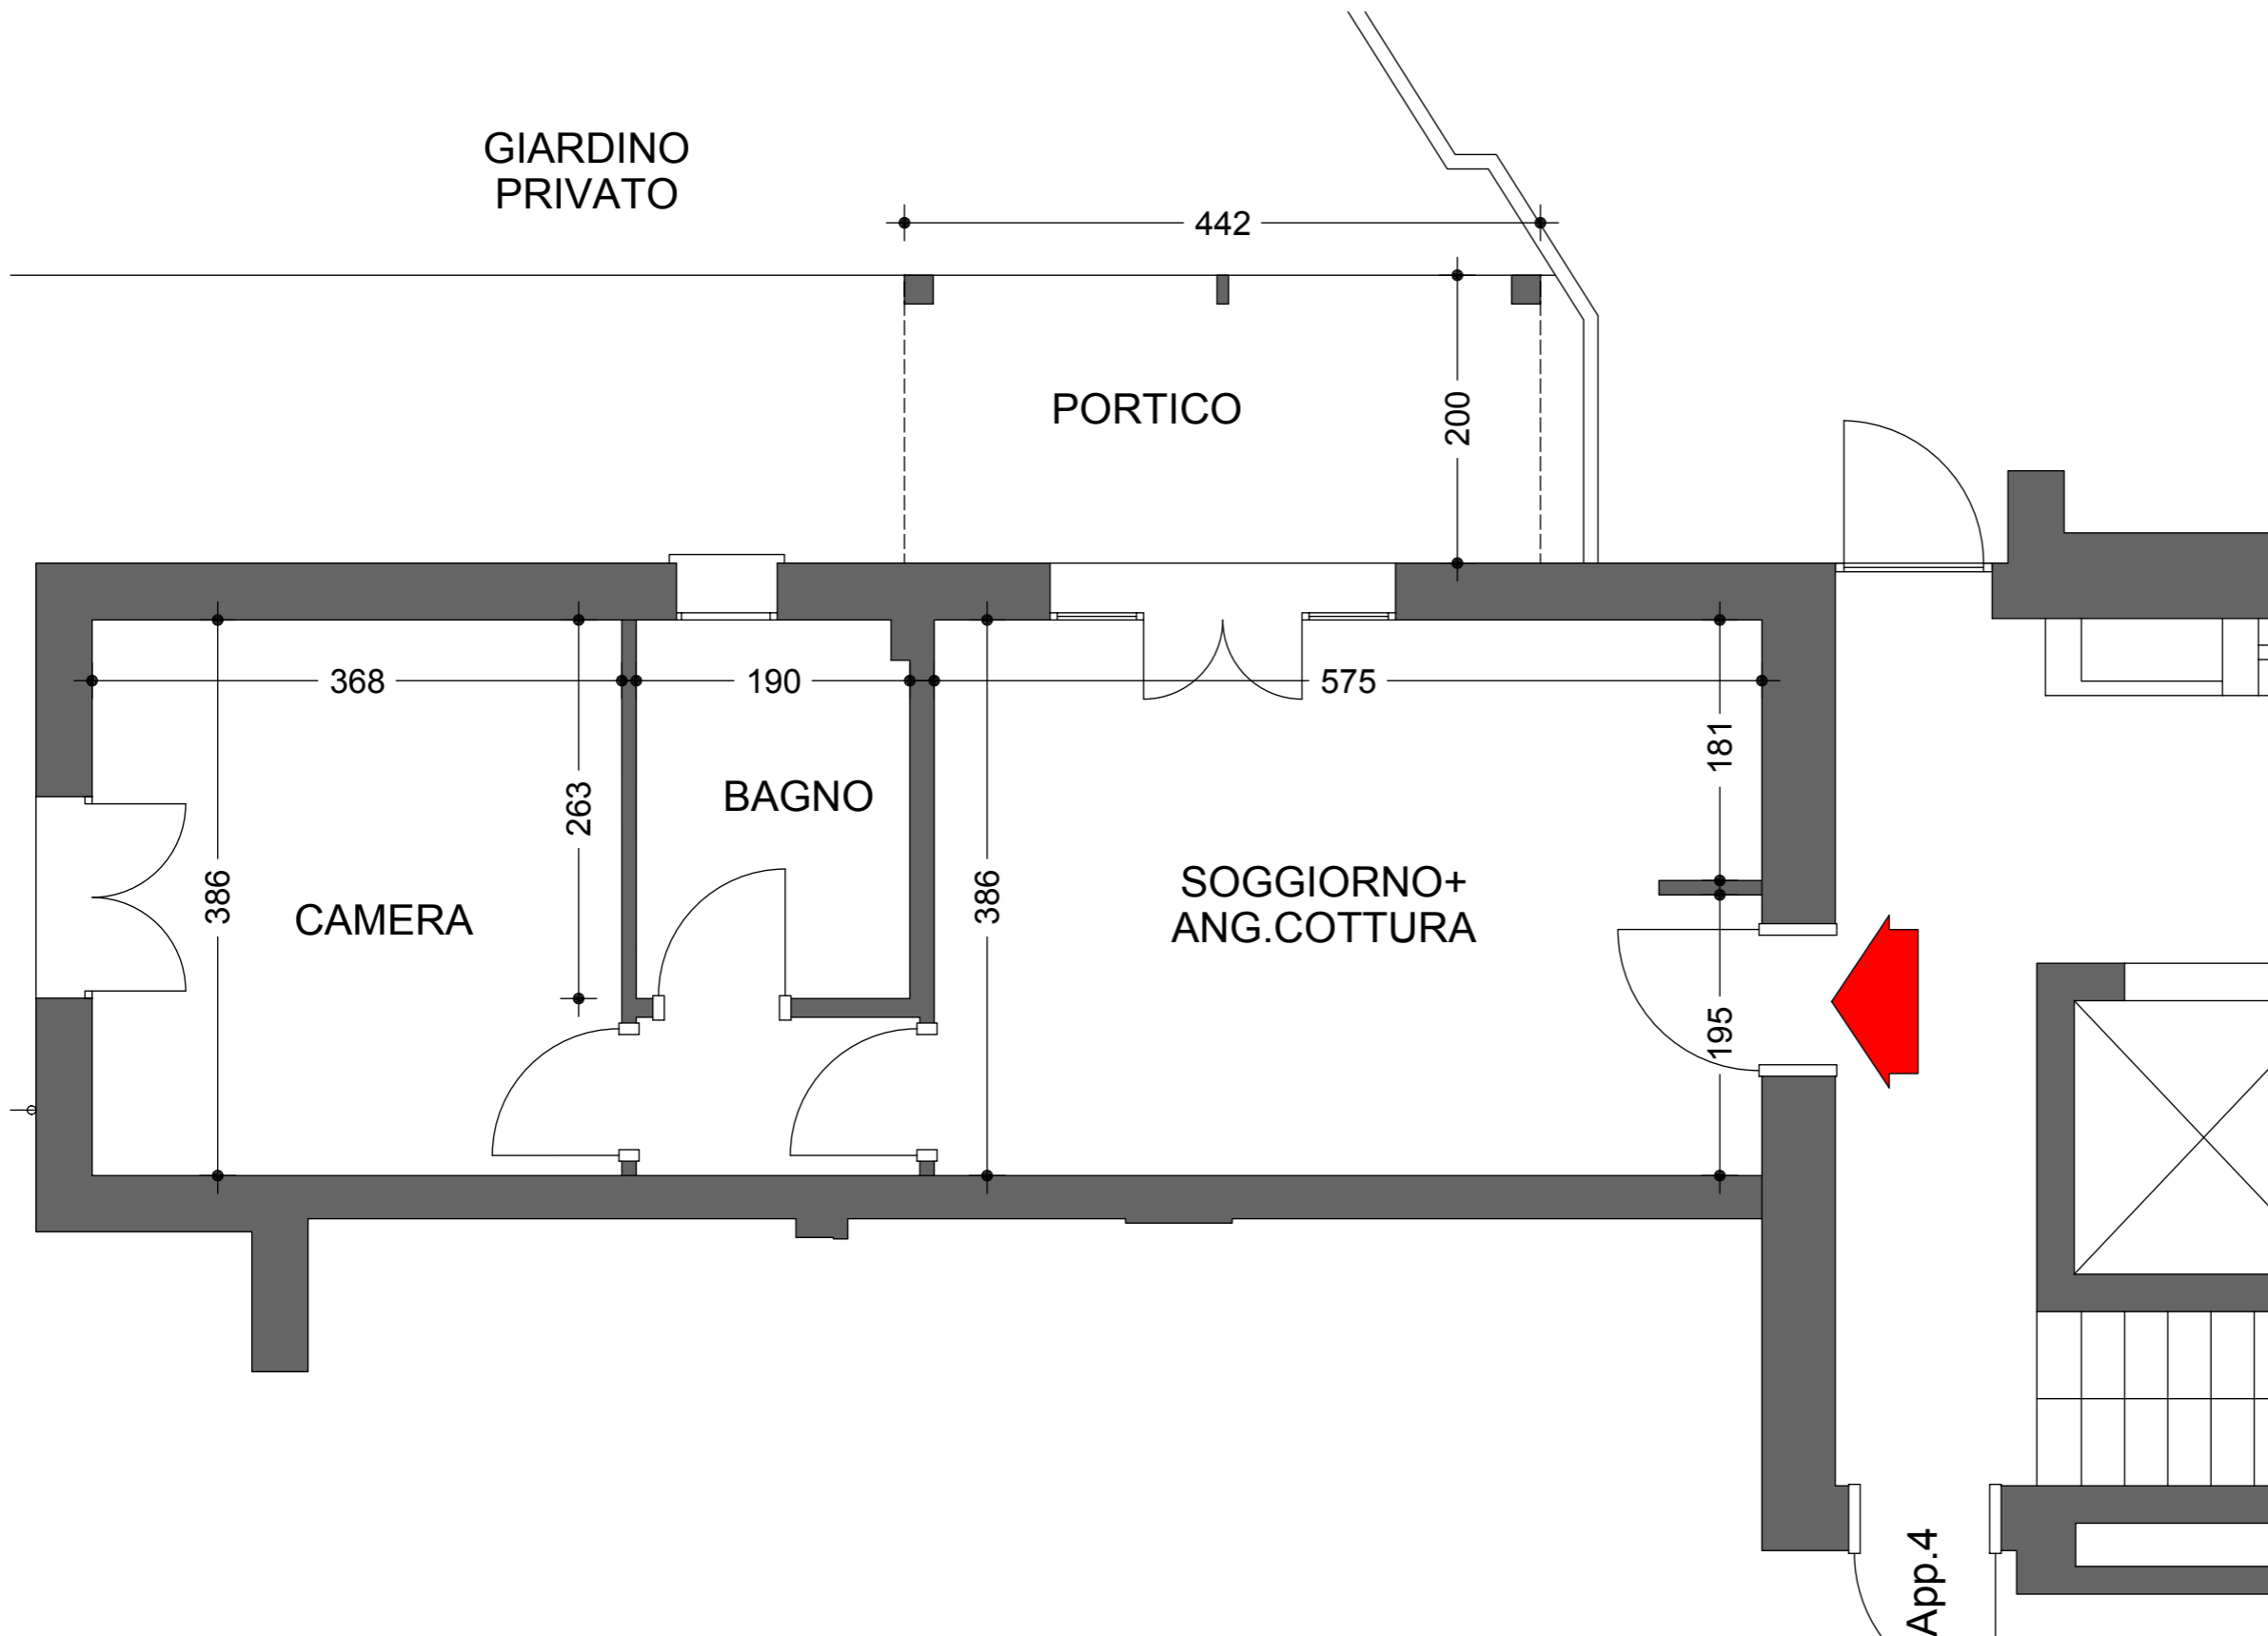

**SCHEDA DIMOSTRATIVA
DELL' APPARTAMENTO**

Pianta quotata

NOTA BENE: Le quote possono subire variazioni in fase esecutiva

Prospetto indicativo

Planimetria generale

Piano terra

Tipologia

**Sala
Angolo cottura
1 Camera
1 Bagno
Giardino privato**

Superficie utile

43,43 mq

Superficie vendibile

73,56 mq

**SCHEDA DIMOSTRATIVA
DELL' APPARTAMENTO**

Pianta arredata

NOTA BENE: Arredamenti e materiali puramente indicativi

Prospetto indicativo

Planimetria generale

Piano terra

Tipologia

**Sala
Angolo cottura
1 Camera
1 Bagno
Giardino privato**

Superficie utile

43,43 mq

Superficie vendibile

73,56 mq