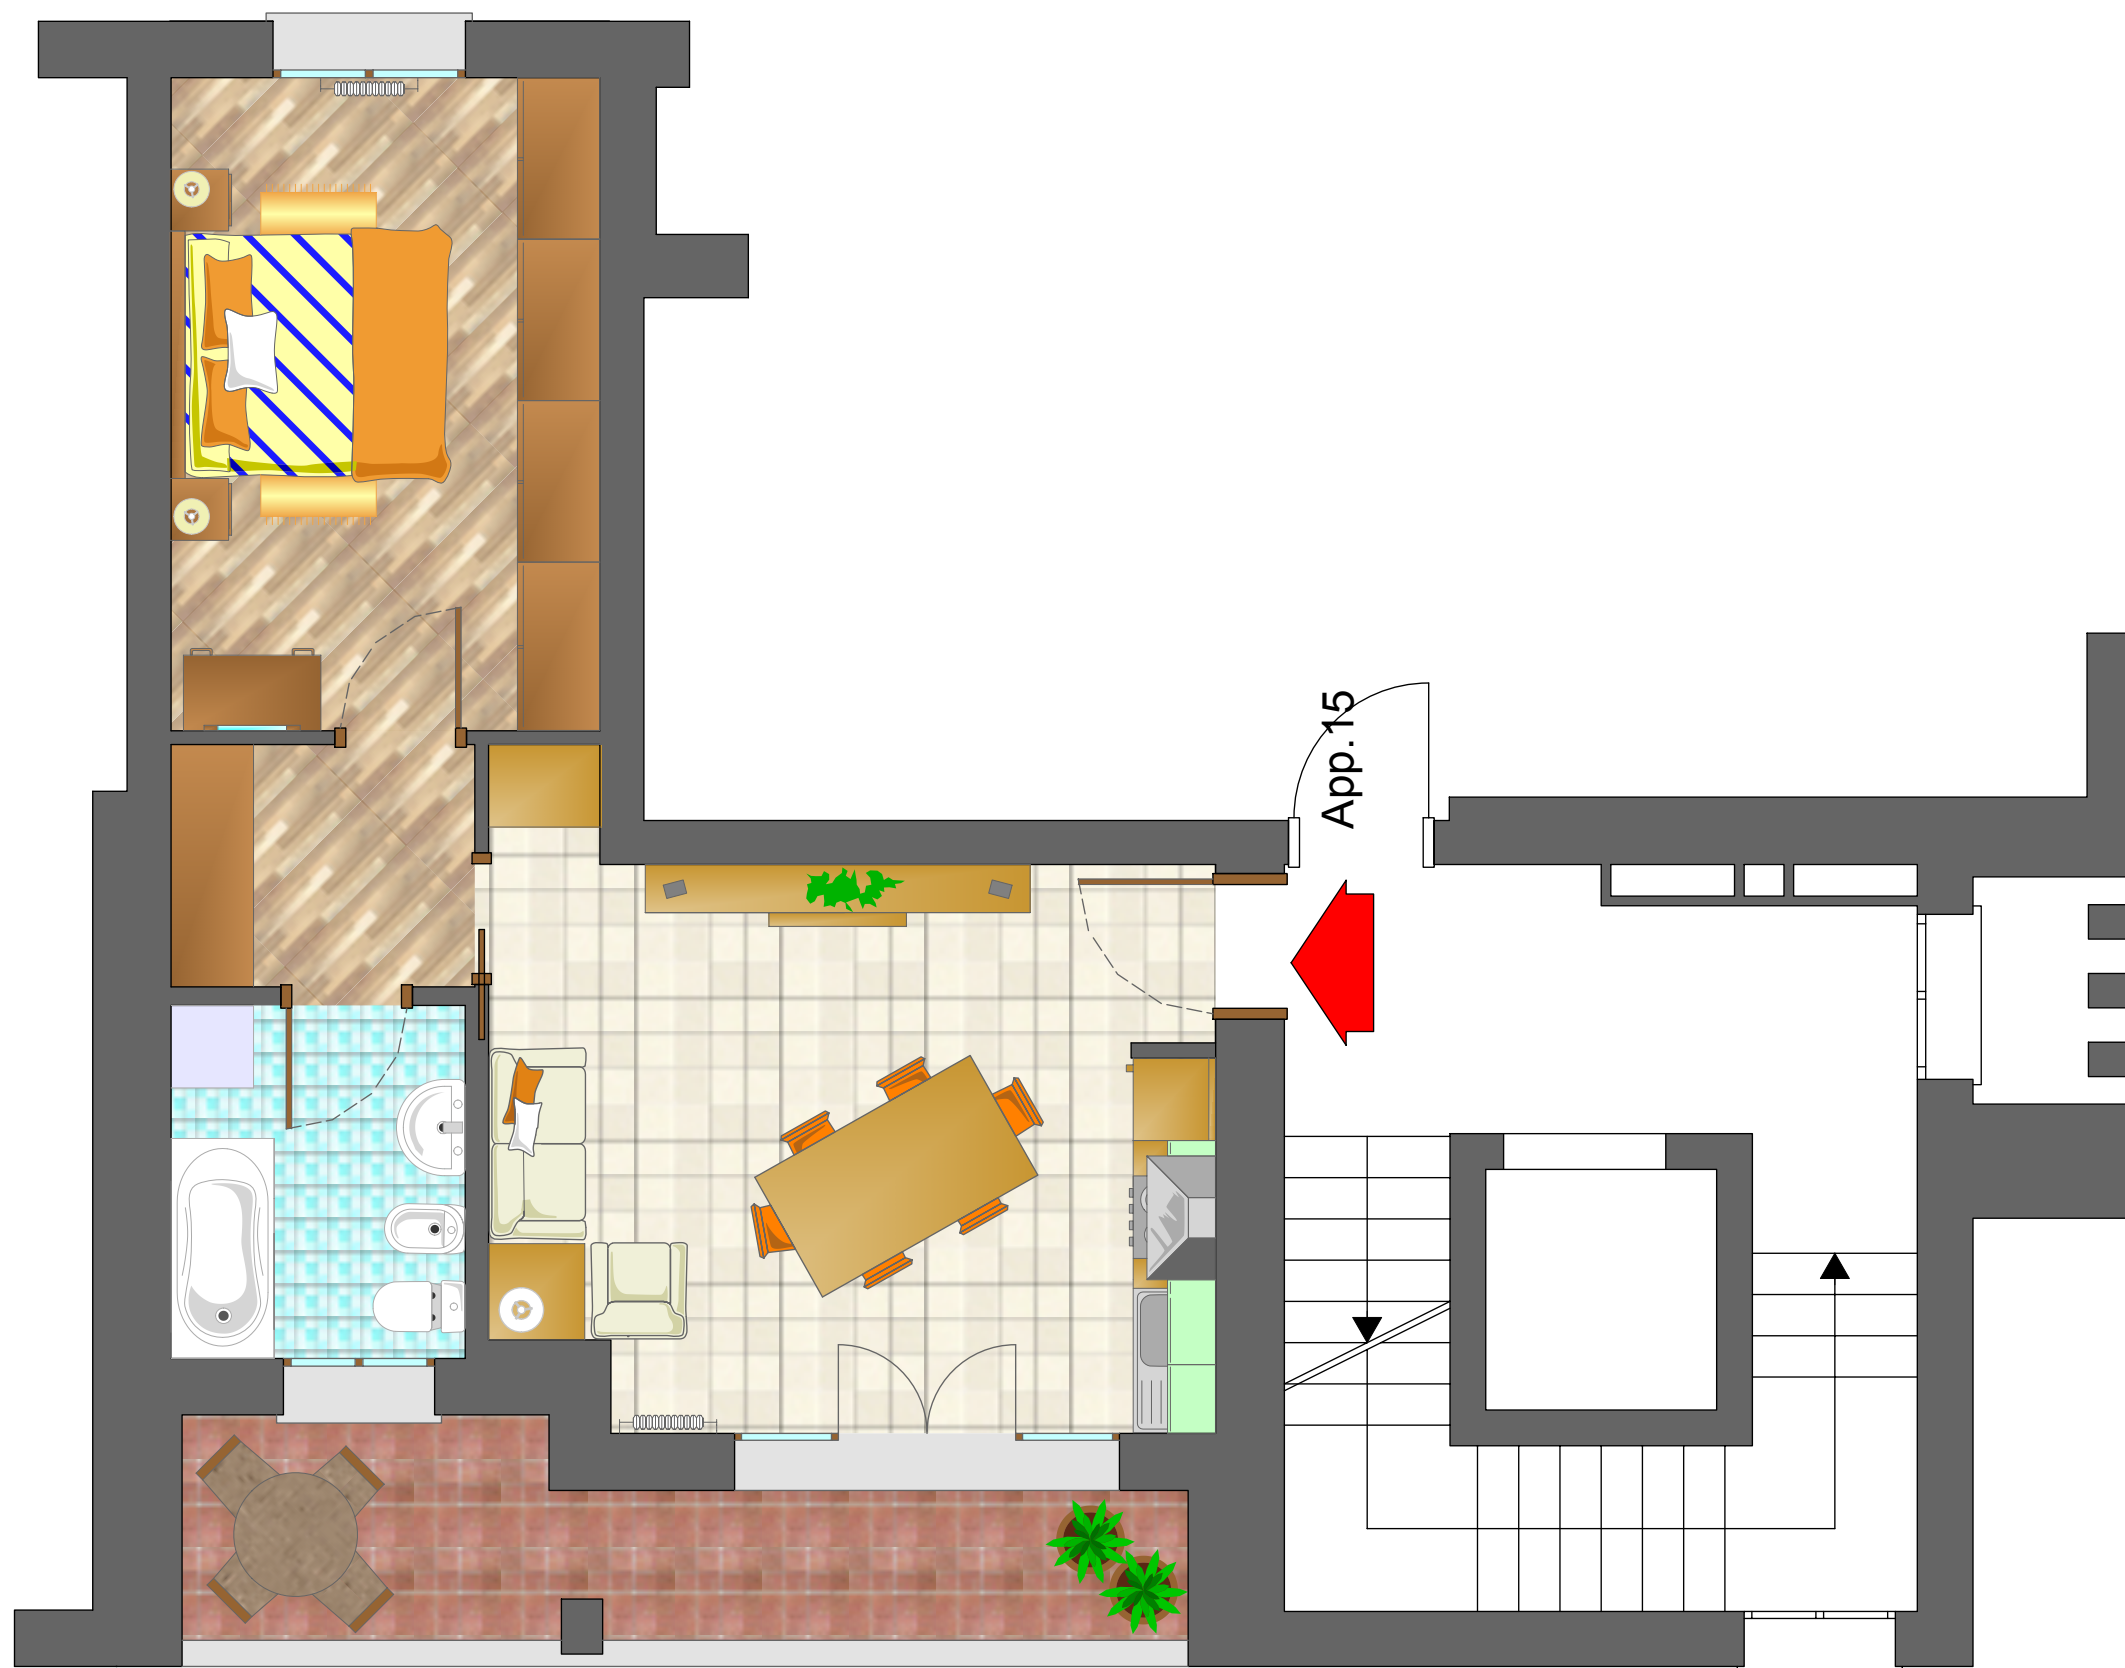

**SCHEDA DIMOSTRATIVA
DELL' APPARTAMENTO**

Pianta quotata

NOTA BENE: Le quote possono subire variazioni in fase esecutiva

Prospetto indicativo

Planimetria generale

Piano Primo

Tipologia

**Sala
Angolo cottura
1Camera
1bagno
Loggia**

Superficie utile

46,14 mq

Superficie vendibile

65,50 mq

**SCHEDA DIMOSTRATIVA
DELL' APPARTAMENTO**

Pianta arredata

NOTA BENE: Arredamenti
e materiali puramente indicativi

Prospetto indicativo

Planimetria generale

Piano Primo

Tipologia

**Sala
Angolo cottura
1 Camera
1 bagno
Loggia**

Superficie utile

46,14 mq

Superficie vendibile

65,50 mq