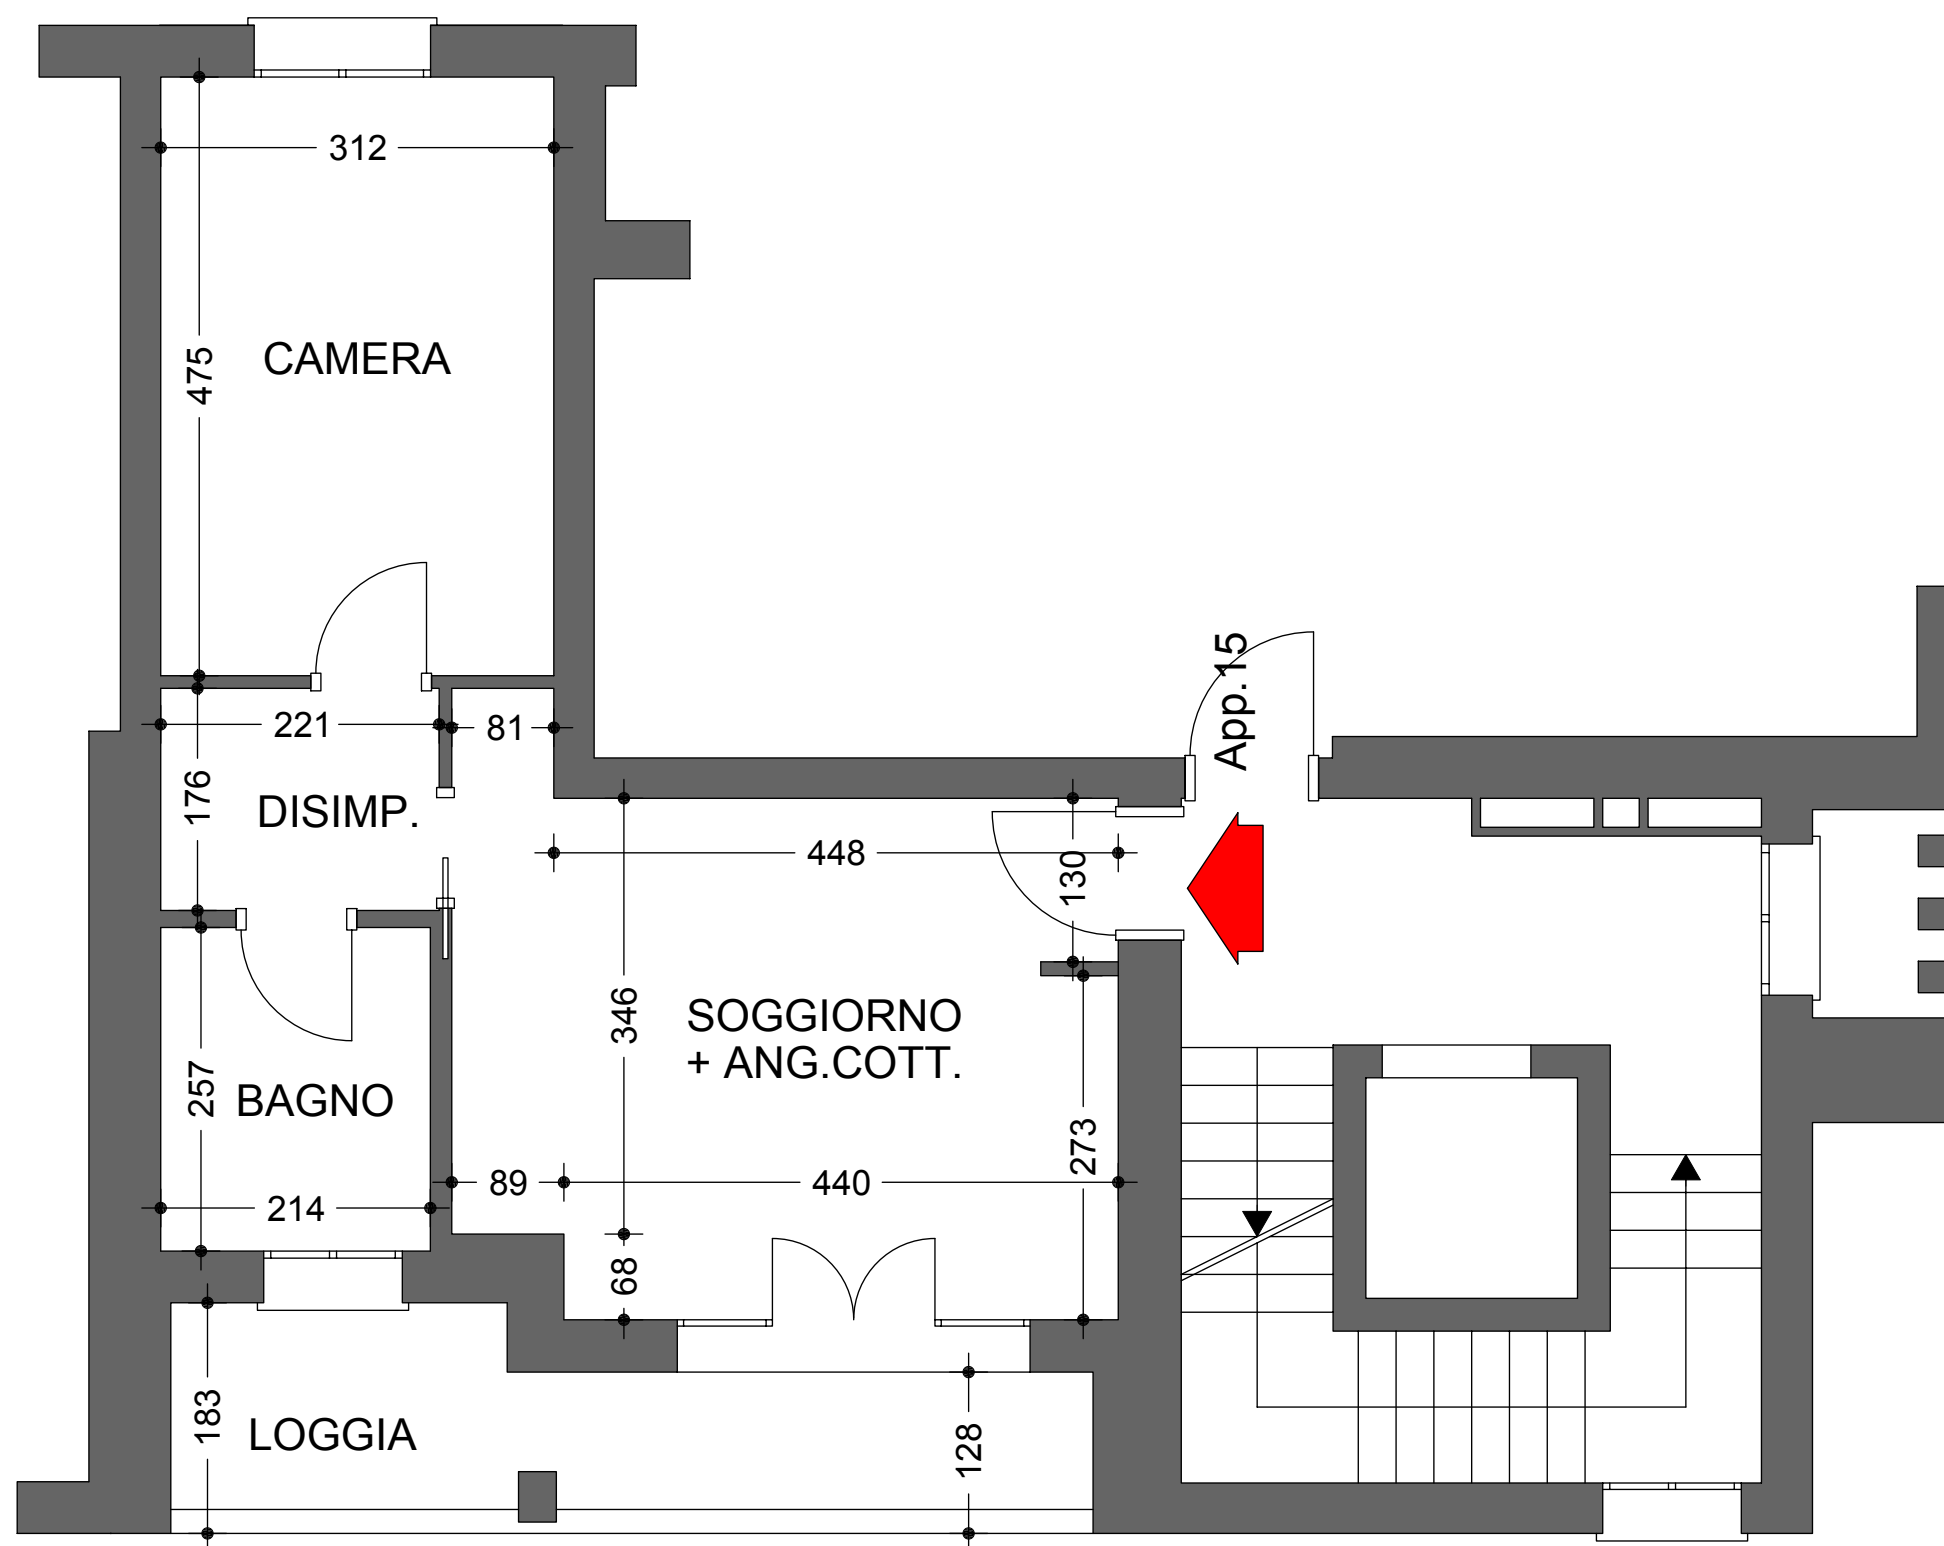

**SCHEDA DIMOSTRATIVA
DELL' APPARTAMENTO**

Pianta quotata

NOTA BENE: Le quote possono subire variazioni in fase esecutiva

Prospetto indicativo

Planimetria generale

Piano Primo

Tipologia

**Sala
Angolo cottura
1Camera
1bagno
Loggia**

Superficie utile

46,14 mq

Superficie vendibile

65,50 mq

**SCHEDA DIMOSTRATIVA
DELL' APPARTAMENTO**

Pianta arredata

NOTA BENE: Arredamenti
e materiali puramente indicativi

Prospetto indicativo

Planimetria generale

Piano Primo

Tipologia

**Sala
Angolo cottura
1 Camera
1 bagno
Loggia**

Superficie utile

46,14 mq

Superficie vendibile

65,50 mq