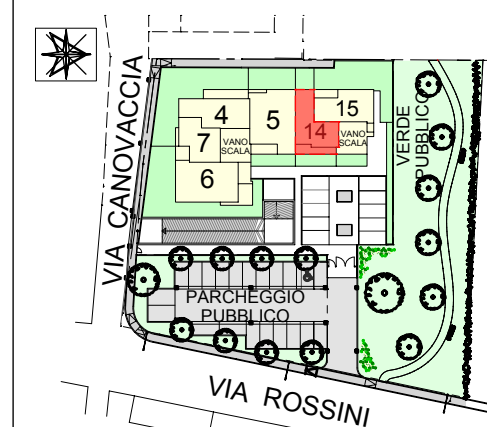

**SCHEDA DIMOSTRATIVA
DELL' APPARTAMENTO**

Pianta quotata

NOTA BENE: Le quote possono subire variazioni in fase esecutiva

Prospetto indicativo

Planimetria generale

Piano Primo

Tipologia

**Sala
Angolo cottura
1Camera
1bagno
Loggia**

Superficie utile

46,14 mq

Superficie vendibile

65,50 mq

**SCHEDA DIMOSTRATIVA
DELL' APPARTAMENTO**

Pianta arredata

NOTA BENE: Arredamenti
e materiali puramente indicativi

Prospetto indicativo

Planimetria generale

Piano Primo

Tipologia

**Sala
Angolo cottura
1 Camera
1 bagno
Loggia**

Superficie utile

46,14 mq

Superficie vendibile

65,50 mq