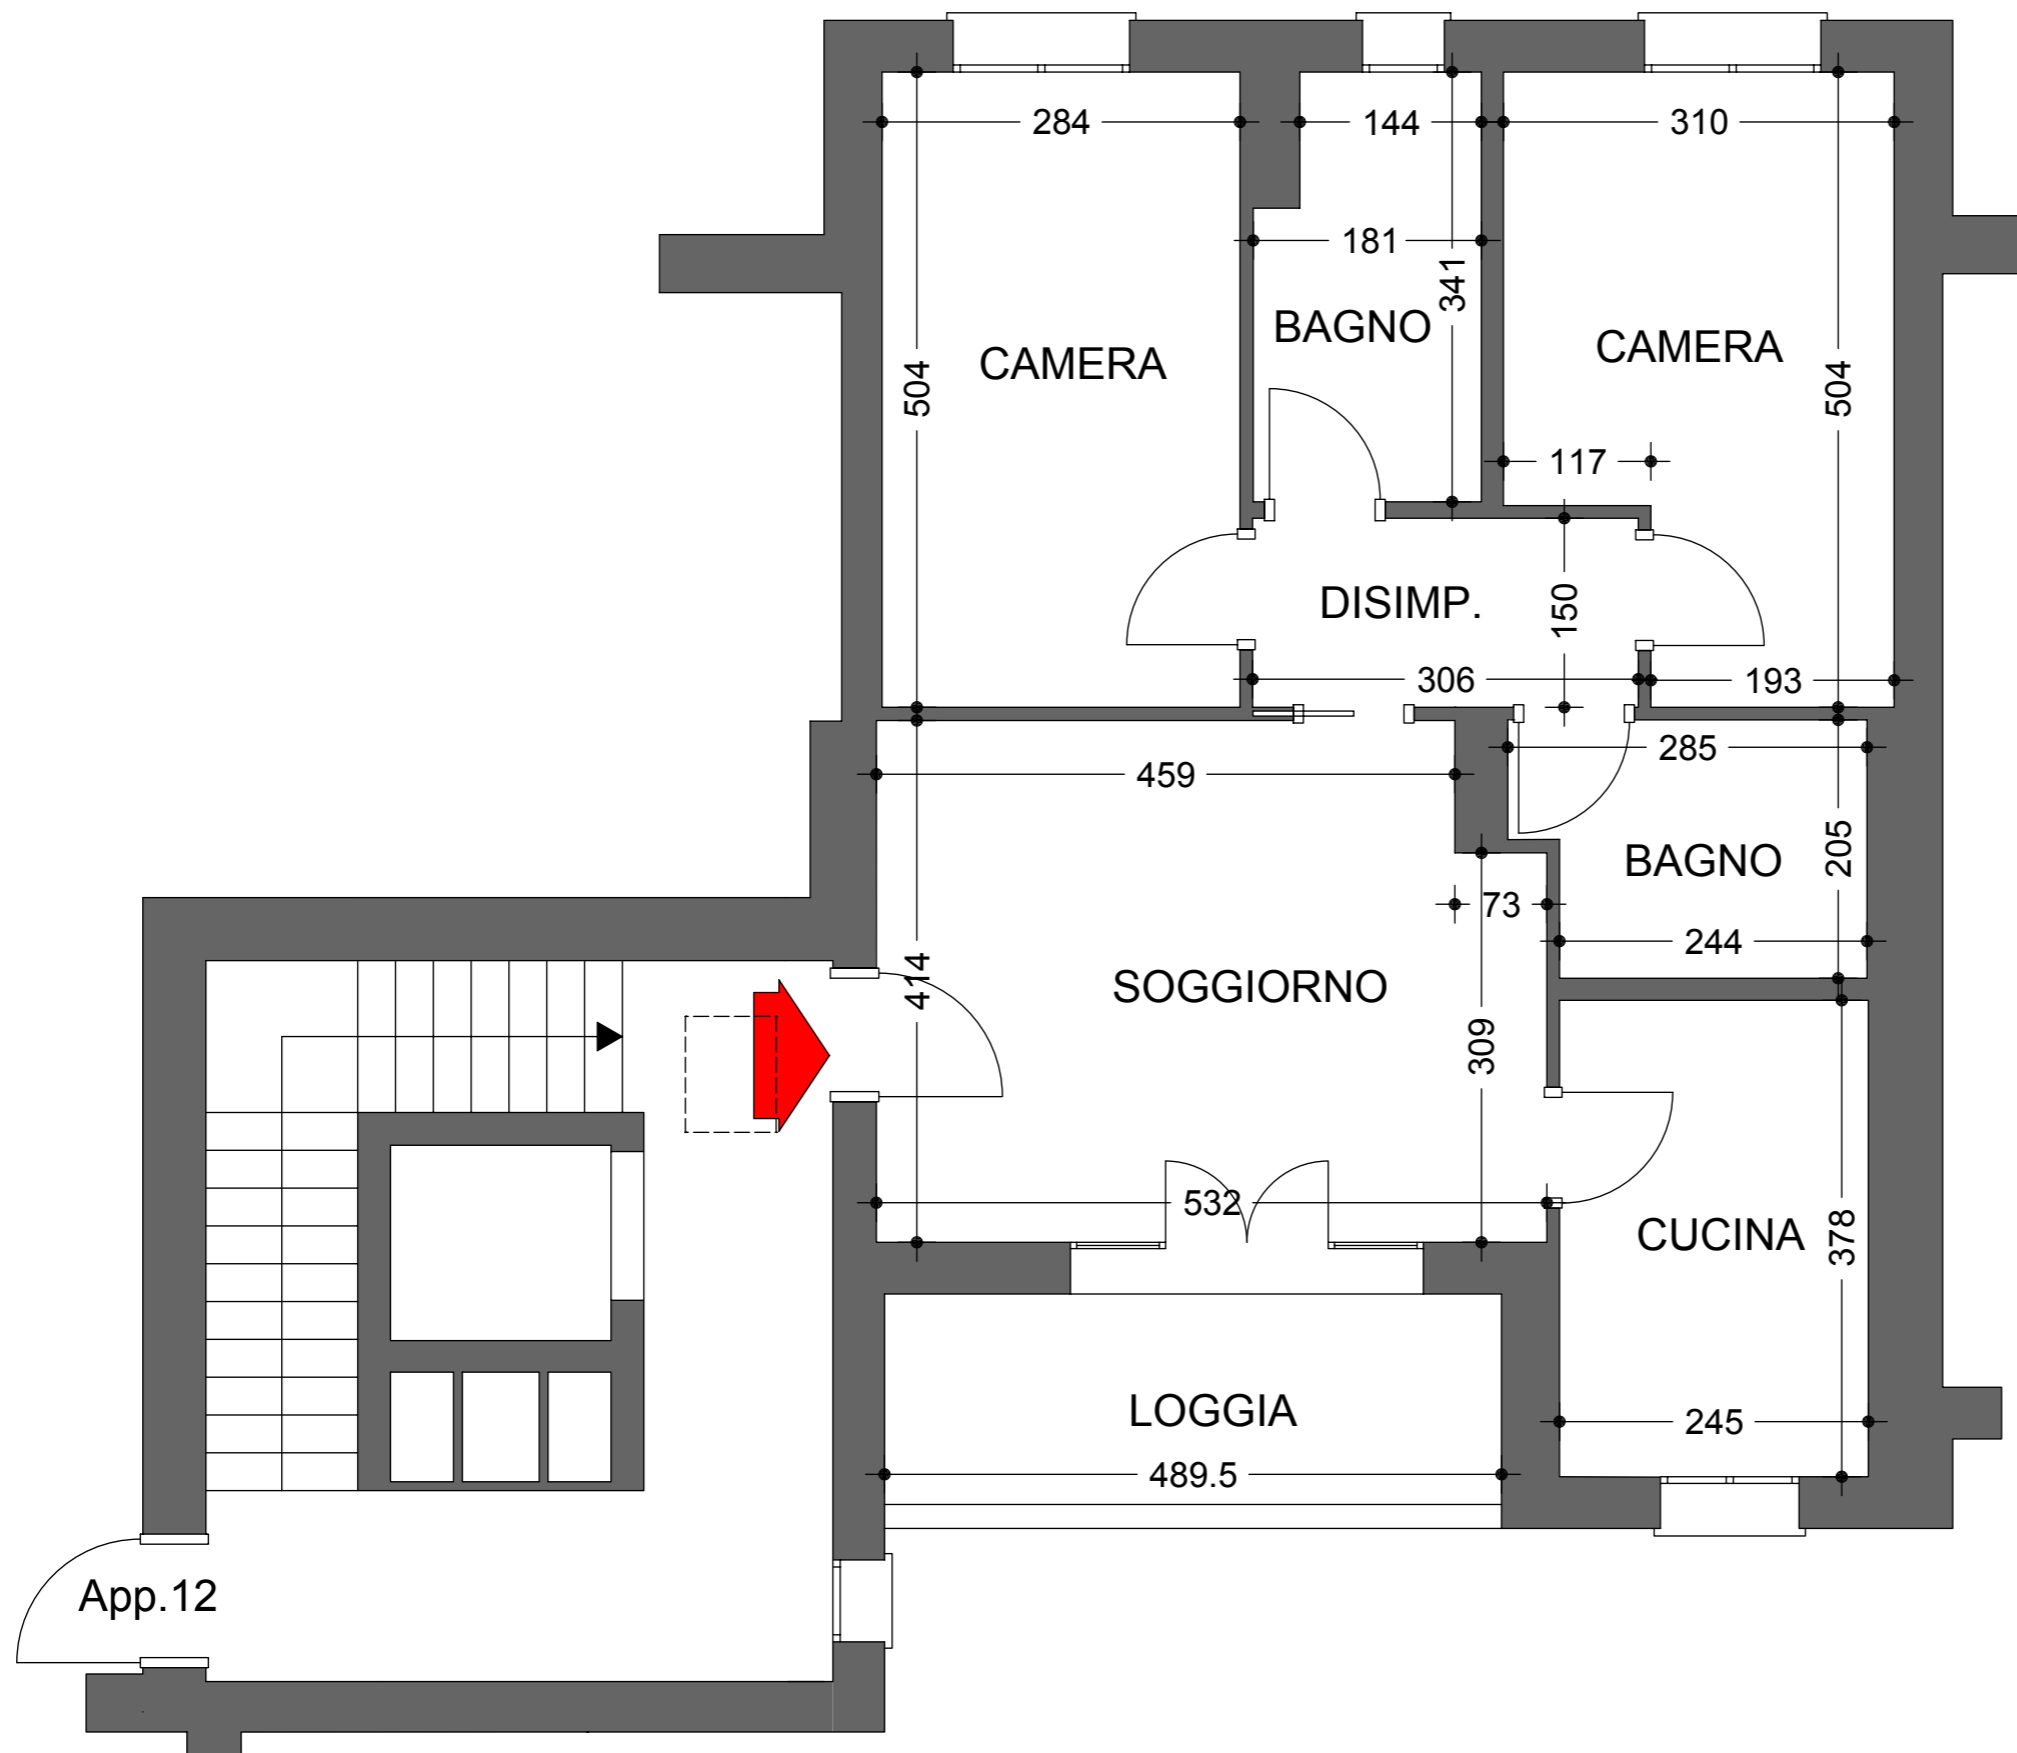

**SCHEDA DIMOSTRATIVA
DELL' APPARTAMENTO**

Pianta quotata

NOTA BENE: Le quote possono subire variazioni in fase esecutiva

Prospetto indicativo

Planimetria generale

Piano Terzo

Tipologia

**Sala
Cucina
2 Camere
2 Bagni
Loggia**

Superficie utile

74,45 mq

Superficie vendibile

100,74mq

App.12

**SCHEDA DIMOSTRATIVA
DELL' APPARTAMENTO**

Pianta arredata

NOTA BENE: Arredamenti
e materiali puramente indicativi

Prospetto indicativo

Planimetria generale

Piano Terzo

Tipologia

**Sala
Cucina
2 Camere
2 Bagni
Loggia**

Superficie utile

74,45 mq

Superficie vendibile

100,74mq