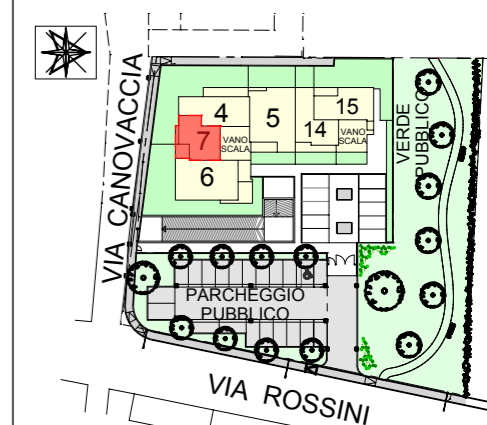

**SCHEDA DIMOSTRATIVA
DELL' APPARTAMENTO**

Pianta quotata

NOTA BENE: Le quote possono subire variazioni in fase esecutiva

Prospetto indicativo

Planimetria generale

Piano Primo

Tipologia

**Sala
Angolo cottura
1Camera
1Bagno
Terrazzo**

Superficie utile

41,17 mq

Superficie vendibile

57,19 mq

**SCHEDA DIMOSTRATIVA
DELL' APPARTAMENTO**

Pianta arredata

NOTA BENE: Arredamenti
e materiali puramente indicativi

Prospetto indicativo

Planimetria generale

Piano Primo

Tipologia

Sala
Angolo cottura
1Camera
1Bagno
Terrazzo

Superficie utile

41,17 mq

Superficie vendibile

57,19 mq