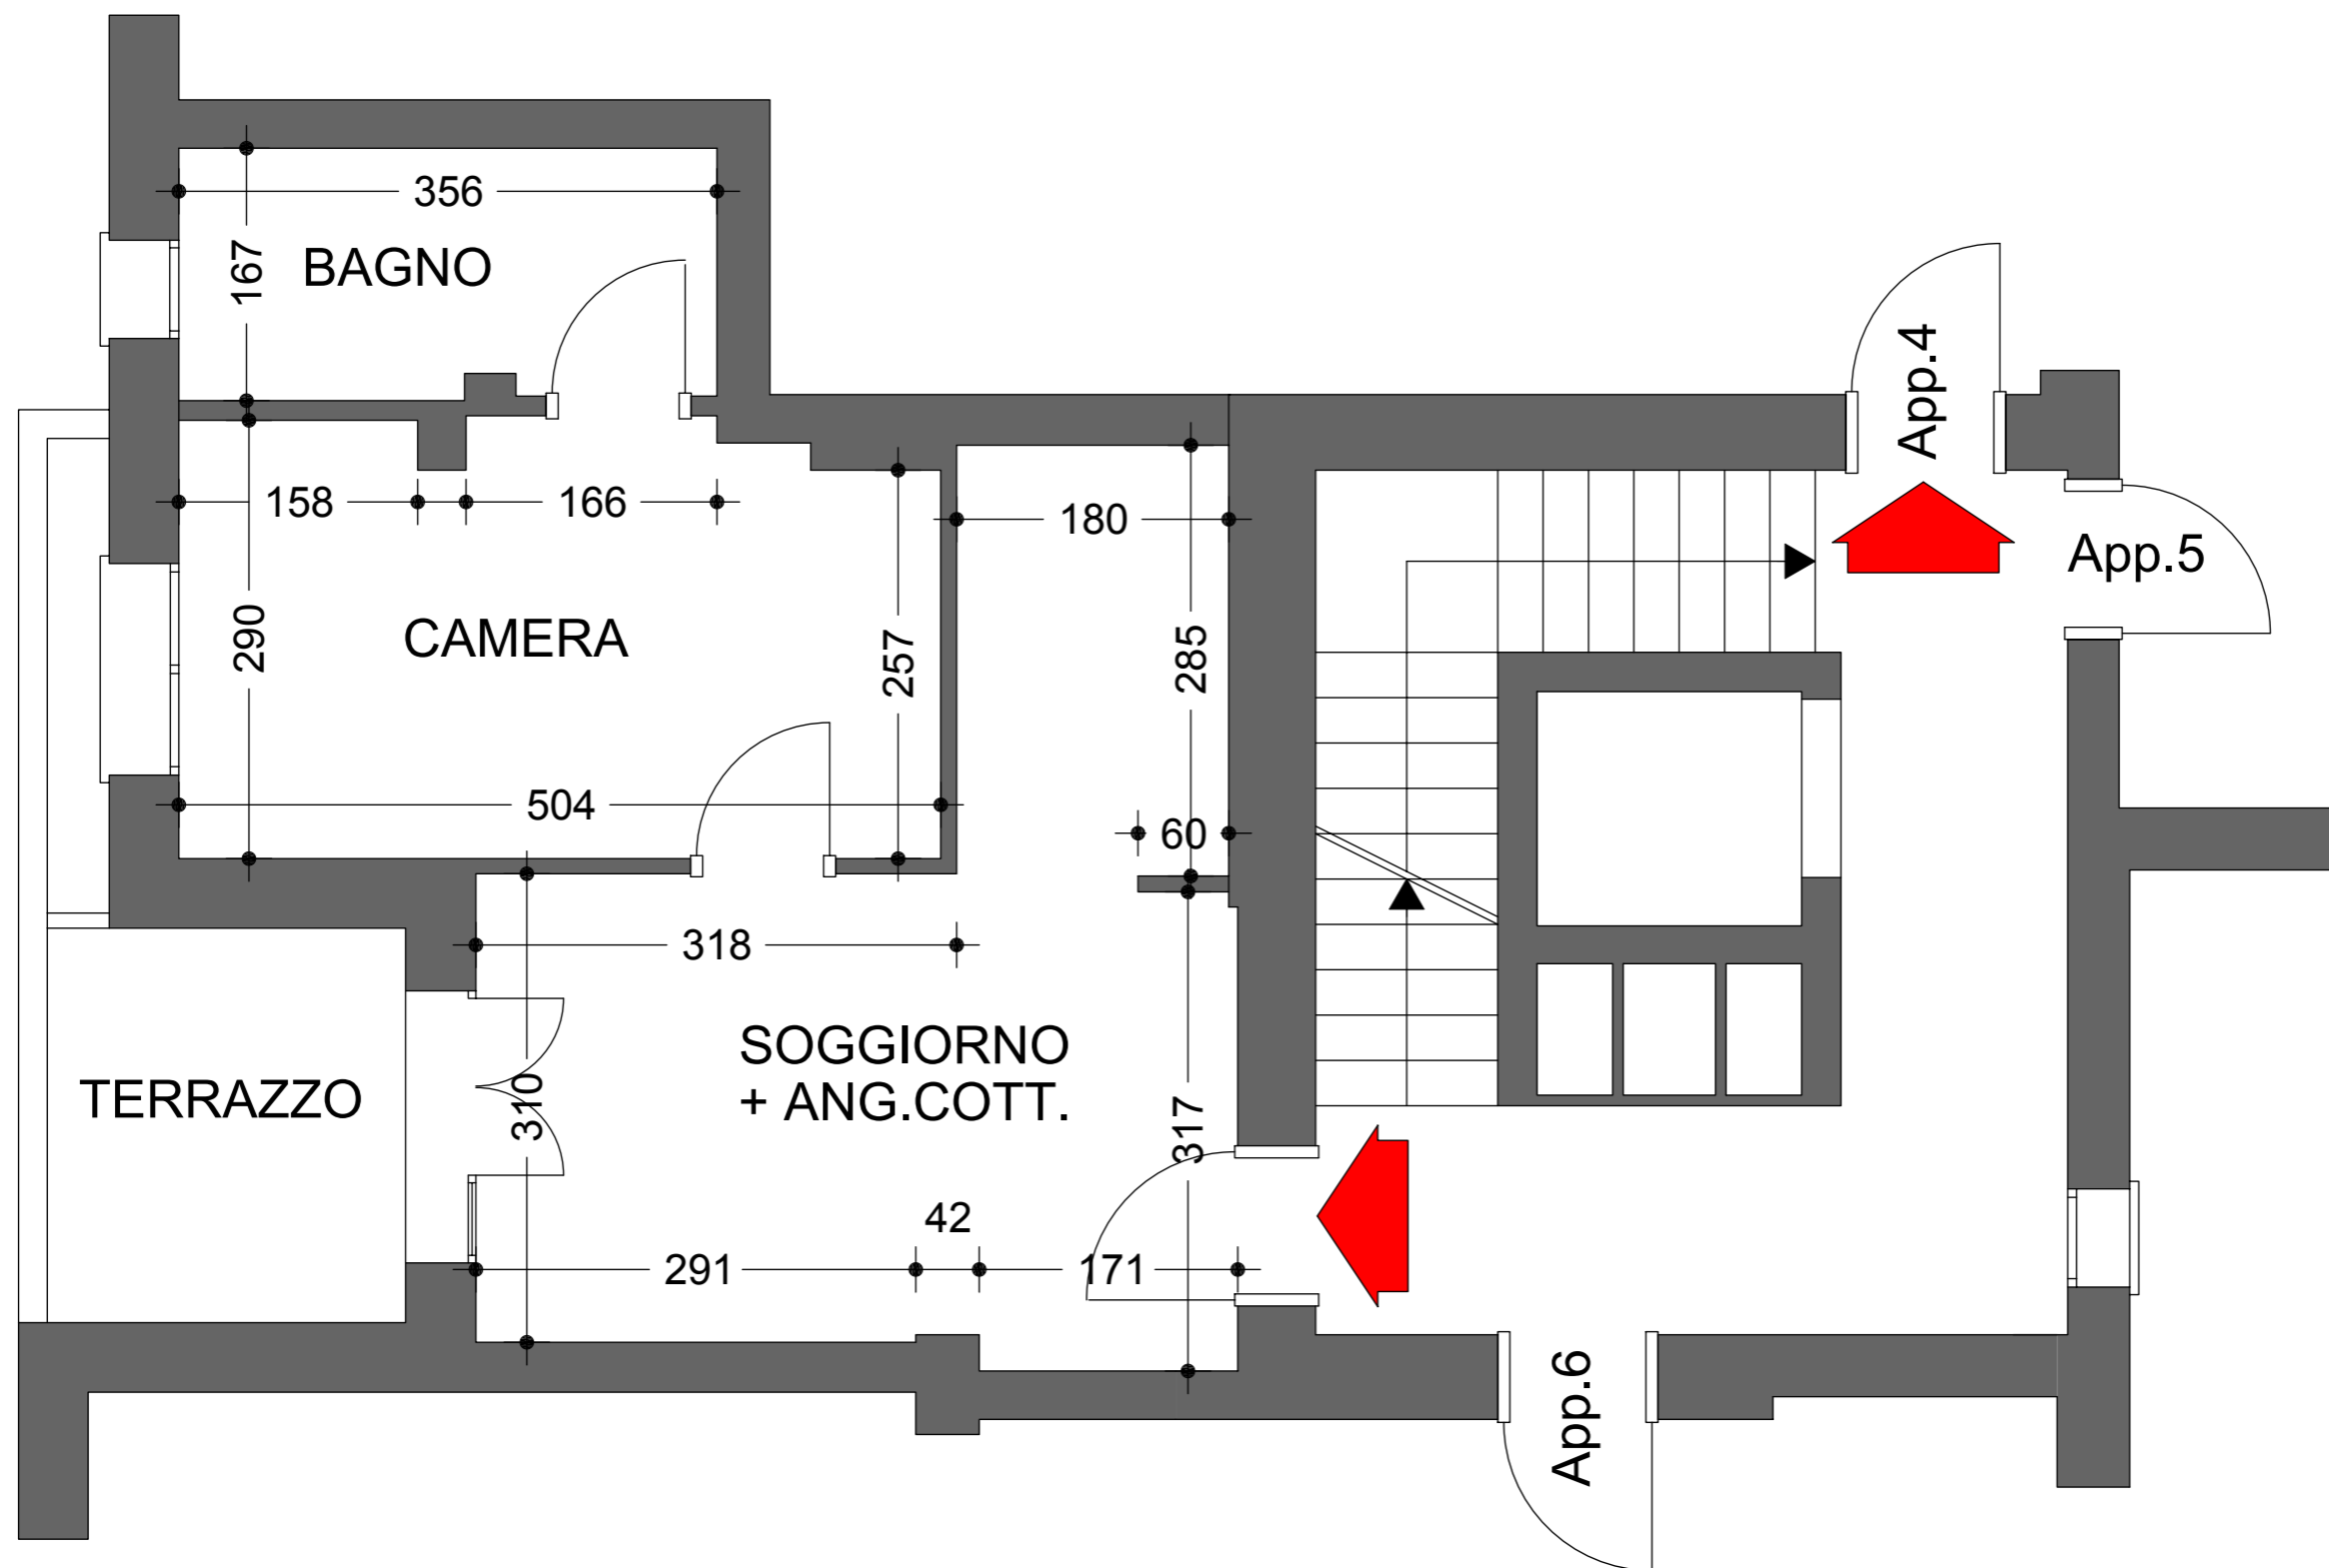

**SCHEDA DIMOSTRATIVA
DELL' APPARTAMENTO**

Pianta quotata

NOTA BENE: Le quote possono subire variazioni in fase esecutiva

Prospetto indicativo

Planimetria generale

Piano Primo

Tipologia

**Sala
Angolo cottura
1Camera
1Bagno
Terrazzo**

Superficie utile

41,17 mq

Superficie vendibile

57,19 mq

**SCHEDA DIMOSTRATIVA
DELL' APPARTAMENTO**

Pianta arredata

NOTA BENE: Arredamenti
e materiali puramente indicativi

Prospetto indicativo

Planimetria generale

Piano Primo

Tipologia

Sala
Angolo cottura
1Camera
1Bagno
Terrazzo

Superficie utile

41,17 mq

Superficie vendibile

57,19 mq