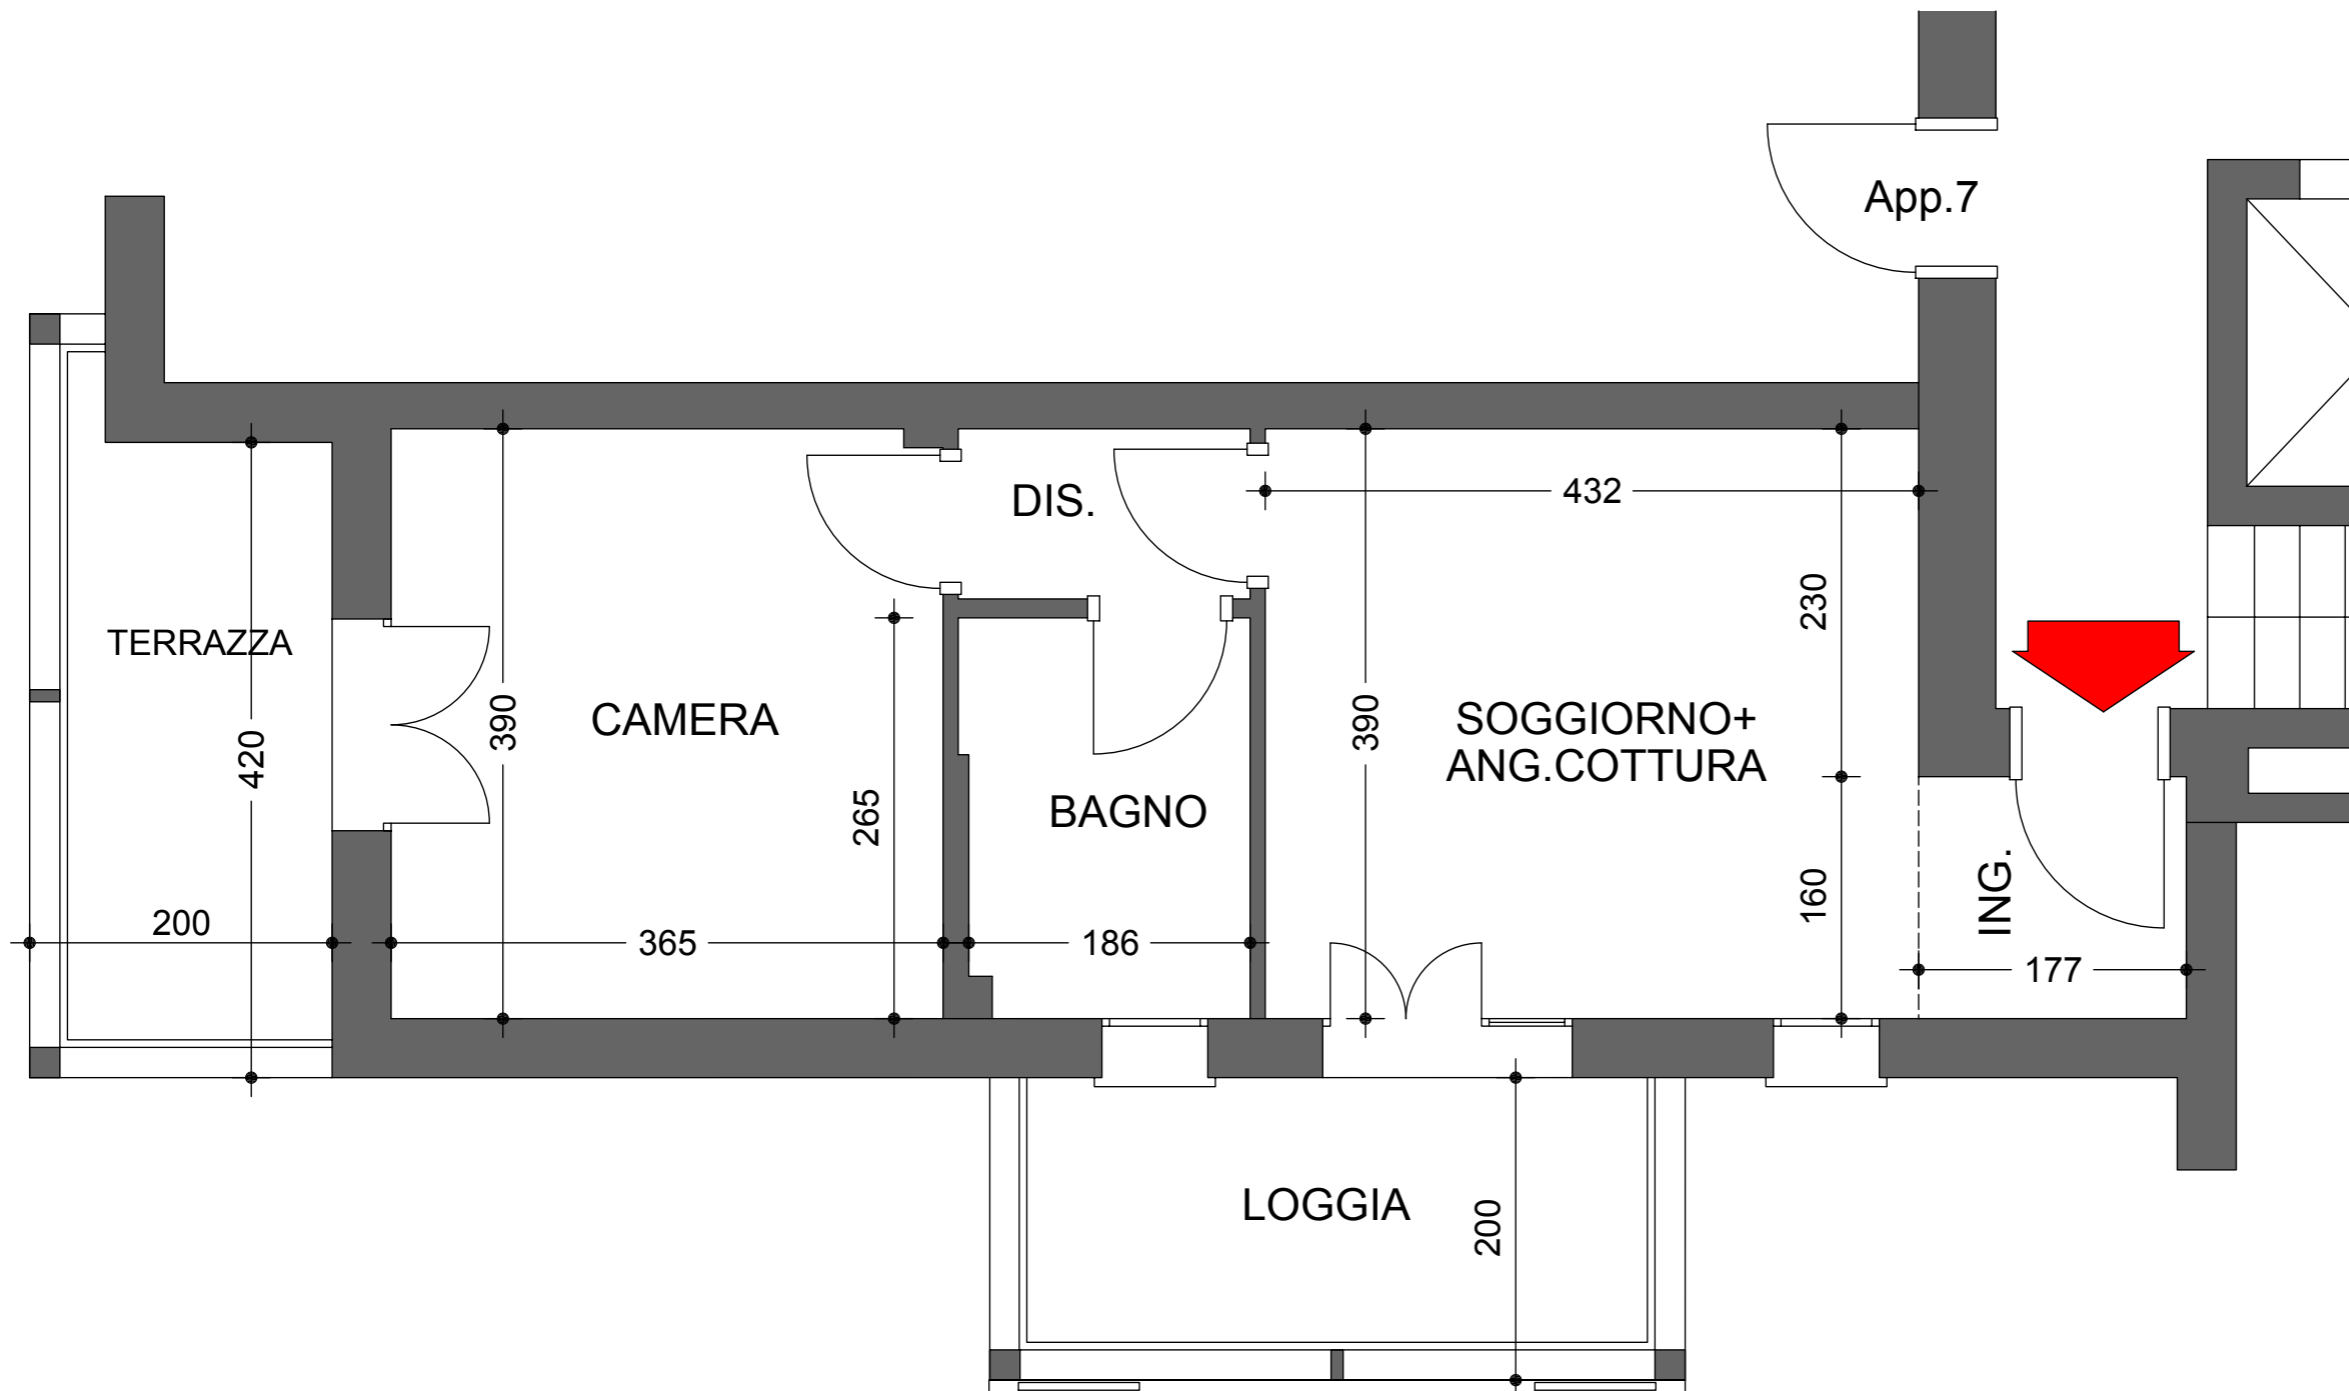

**SCHEDA DIMOSTRATIVA
DELL' APPARTAMENTO**

Pianta quotata

NOTA BENE: Le quote possono subire variazioni in fase esecutiva

Prospetto indicativo

Planimetria generale

Piano primo

Tipologia

**Sala
Angolo cottura
1Camera
1Bagno
2Logge**

Superficie utile	Superficie vendibile
40,95 mq	62,34 mq

**SCHEDA DIMOSTRATIVA
DELL' APPARTAMENTO**

Pianta arredata

NOTA BENE: Arredamenti e materiali puramente indicativi

Prospetto indicativo

Planimetria generale

Piano primo

Tipologia

**Sala
Angolo cottura
1 Camera
1 Bagno
2 Logge**

Superficie utile

40,95 mq

Superficie vendibile

62,34 mq