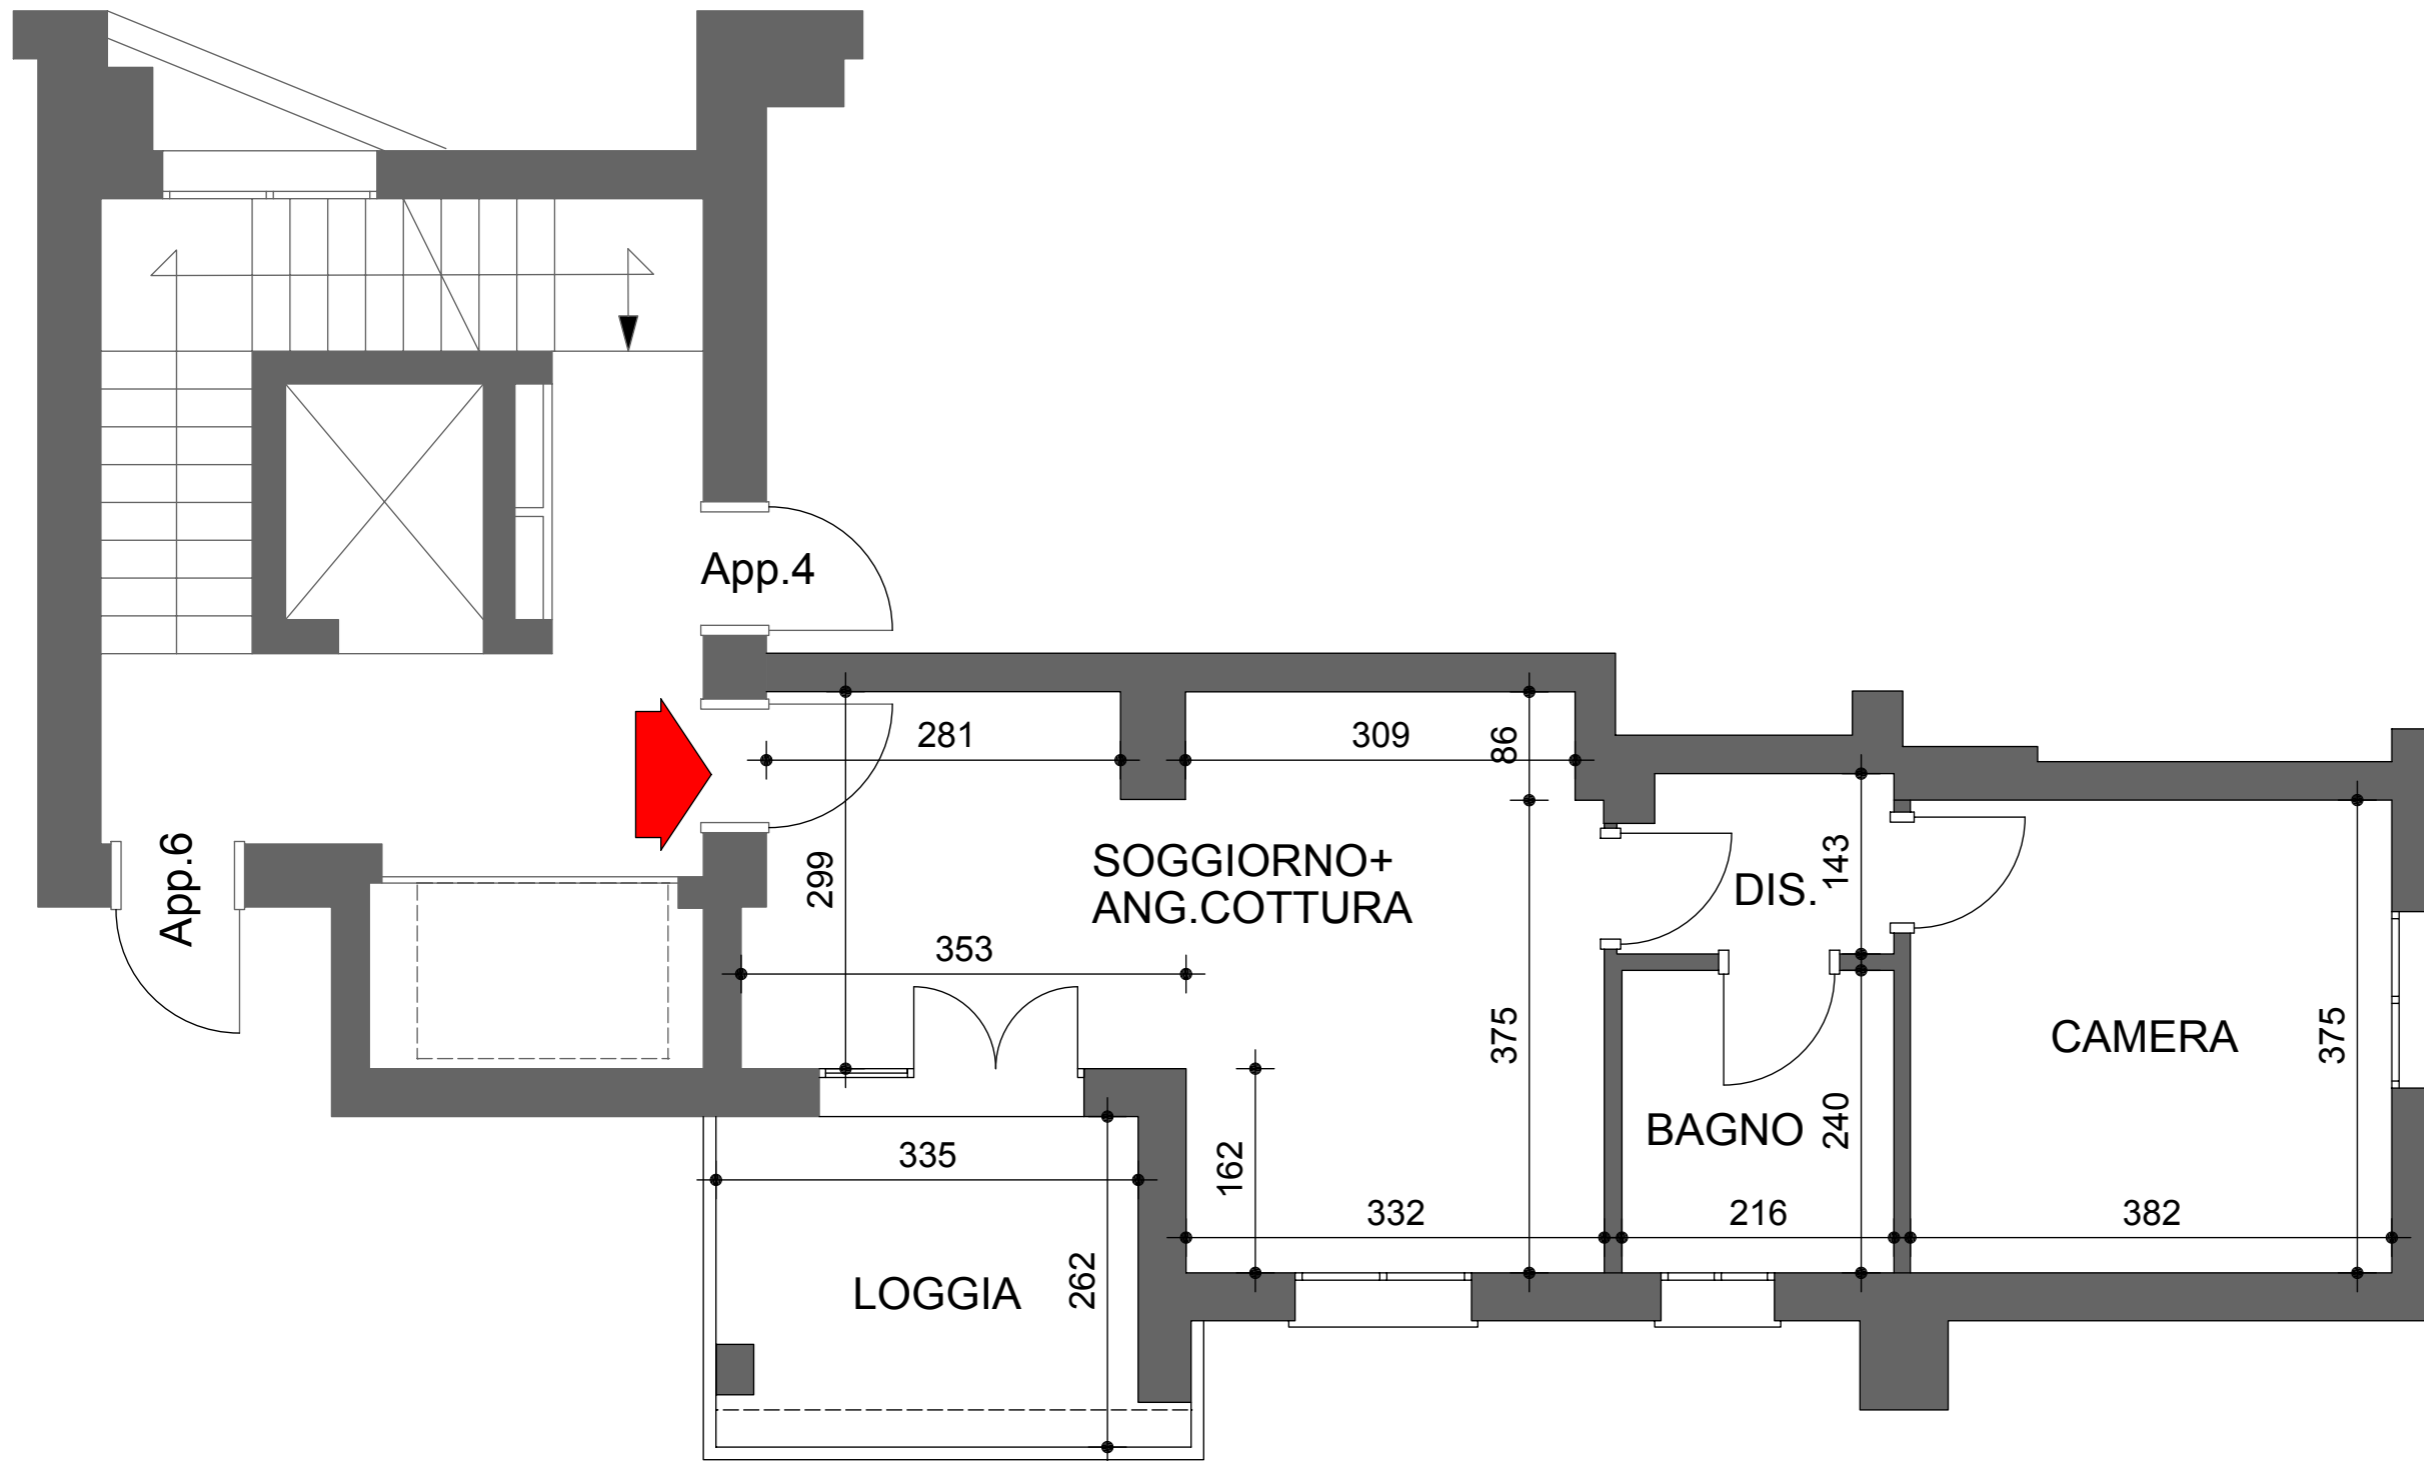

**SCHEDA DIMOSTRATIVA
DELL' APPARTAMENTO**

Pianta quotata

NOTA BENE: Le quote possono subire variazioni in fase esecutiva

Prospetto indicativo

Planimetria generale

Piano primo

Tipologia

**Sala
Ang.cottura
1Camera
1Bagno
Loggia**

Superficie utile

47,47 mq

Superficie vendibile

72,47 mq

**SCHEDA DIMOSTRATIVA
DELL' APPARTAMENTO**

Pianta arredata

NOTA BENE: Arredamenti e materiali puramente indicativi

Prospetto indicativo

Planimetria generale

Piano primo

Tipologia

**Sala
Ang.cottura
1Camera
1Bagno
Loggia**

Superficie utile

47,47 mq

Superficie vendibile

72,47 mq